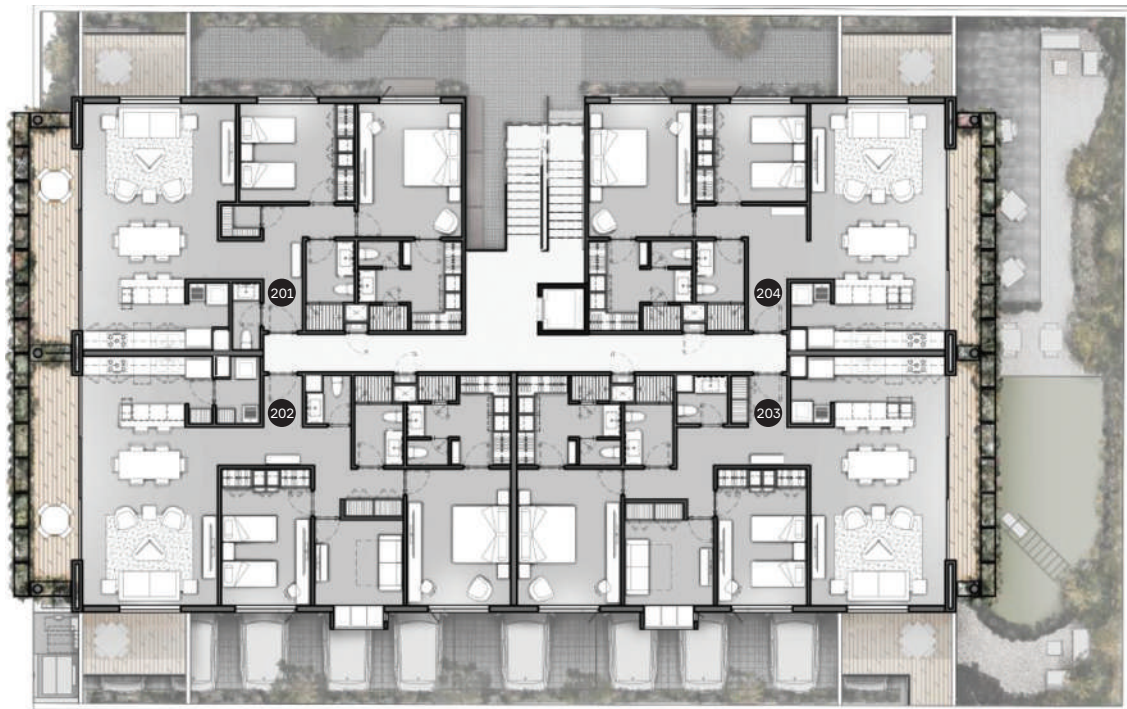

## Planta baja

Hacienda Santa Bárbara 107

Jardines de la Hacienda, Querétaro

- 26 Cajones de estacionamiento
- Lobby
- Área común y jardín
- Estacionamiento de bicicletas
- Caseta de vigilancia con baño
- Elevador y escalares
- Bodegas de servicios
- Bodegas para departamentos

# Planta piso 1

Hacienda Santa Bárbara 107

Jardines de la Hacienda, Querétaro

Dep.	m <sup>2</sup> interior	m <sup>2</sup> terrazza	m <sup>2</sup> totales
101*	120.5	26.5	146.9
102*	137.3	23.0	160.3
103	136.8	11.7	148.4
104	113.2	9.5	122.7

\* Depa 1A incluye 17.6 m<sup>2</sup> y depa 1B incluye 14.2 m<sup>2</sup> de jardinera en m<sup>2</sup> de terraza.

## Planta piso 2

Hacienda Santa Bárbara 107

Jardines de la Hacienda, Querétaro

Dep.	m <sup>2</sup> interior	m <sup>2</sup> terracea	m <sup>2</sup> totales
201	120.5	17.4	137.9
202	137.3	17.6	155.0
203	136.8	12.0	148.8
204	113.2	11.9	125.1